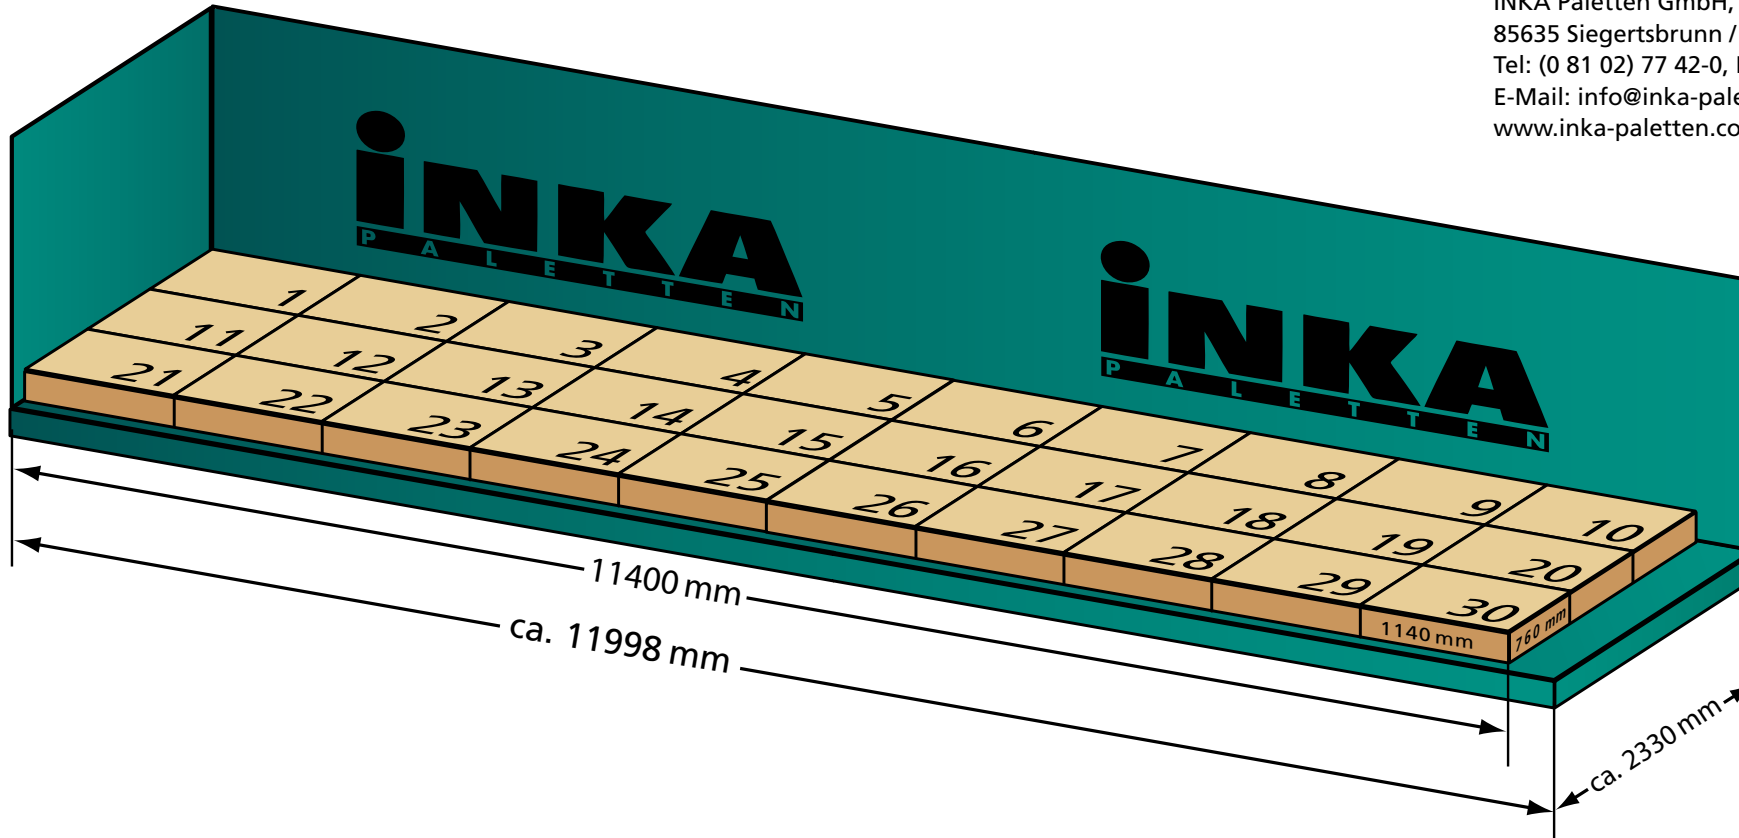

Beladeplan INKA Pressholzpalette F 76 Standard ISO Container 40'

INKA Paletten GmbH, Bahnhofstraße 21
85635 Siegertsbrunn / München
Tel: (0 81 02) 77 42-0, Fax: (0 81 02) 54 11
E-Mail: info@inka-paletten.com
www.inka-paletten.com

INKA Pressholzpalette F 76

Länge: 1140 mm
Breite: 760 mm
Höhe: 144 mm

Beladeplan:

In der Länge:
 $10 \times 1140 \text{ mm} = 11400 \text{ mm} / \text{Rest ca. } 598 \text{ mm}$

In der Breite:
 $3 \times 760 \text{ mm} = 2280 \text{ mm} / \text{Rest ca. } 50 \text{ mm}$

Gesamt:
30 Palettenplätze a 760 x 1140 mm

Standard ISO Container 40'

Länge: ca. 11998 mm
Breite: ca. 2330 mm
Höhe: ca. 2362 mm

Anmerkung:

ISO-Container variieren in den Innenabmessungen. Um Probleme beim Beladen zu vermeiden, empfehlen wir, jeweils die konkreten Abmessungen beim Logistikdienstleister zu erfragen.